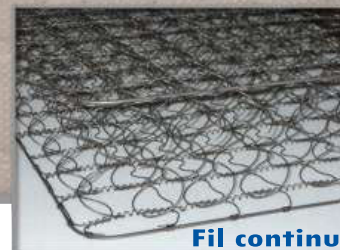

Caméo

No Flip

- 720 ressorts*
- Supports latéraux doubles (10)
- Feutre ultra-résistant 3/4''
- Mousse 3/4'' haute densité
- Multiplié sur une mousse moelleuse 3/4'' + polyester
- Tissu damas
- Épaisseur du matelas 10 pouces
- Garantie 10 ans

Fil continu

*Basé sur 60''