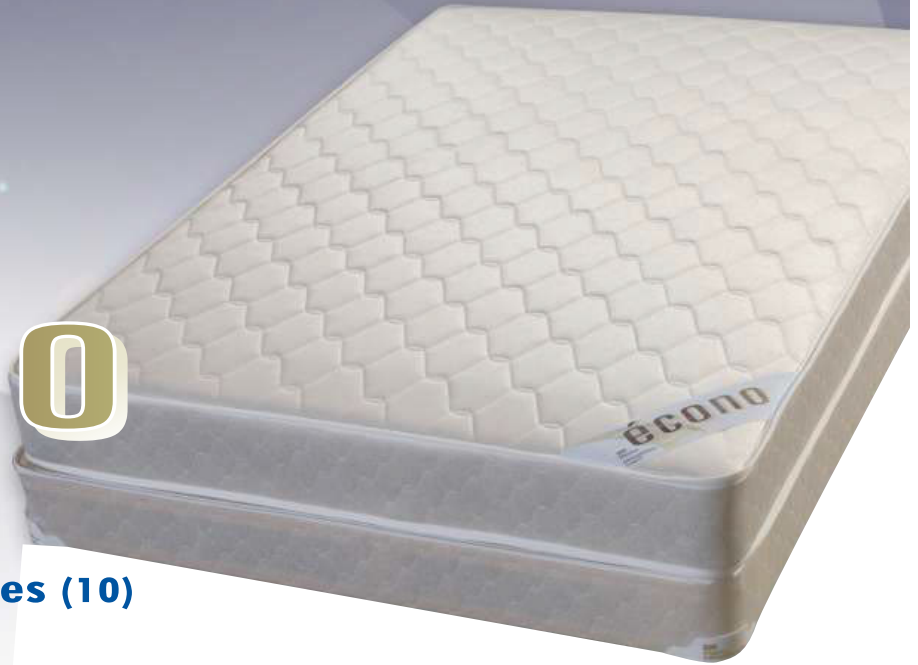

écono
écono
écono
écono
écono
écono
écono
écono
écono
écono

écono

- **390 ressorts***
- **Supports latéraux doubles (10)**
- **Feutre 3/4"**
- **Multipiqué sur mousse 1/2"**
- **Tissu polyester**
- **Épaisseur du matelas 8 pouces**
- **Garantie 1 an**

***Basé sur 60"**